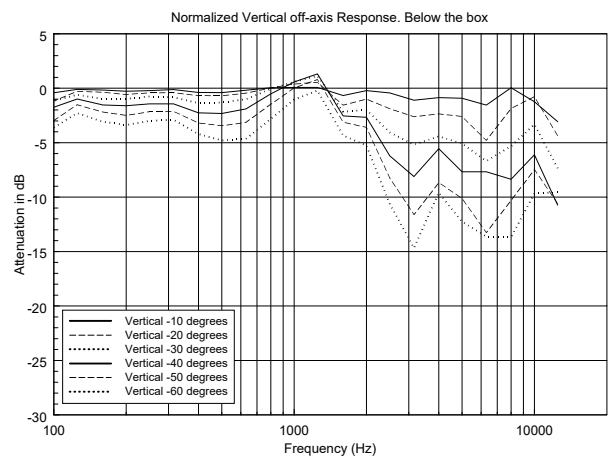

SPEZIFIKATIONEN

Spezifikation	Frequenzgang (-10dB):	70 Hz ÷ 20000 Hz
	Max SPL @ 1m (dB):	105 dB
	Abdeckungswinkel (°):	120°
	System-Empfindlichkeit (dB):	91 dB
Power sektion	Nominalimpedanz (Ohm):	4 ohm
	Leistungsaufnahme:	12 W RMS
	Paek Power:	48 W PEAK
	Enpfohlener Verstärker:	24 W
Schallwandler	Dome Tweeter:	1.0"
	Woofers:	Coaxial 6.0"
Input/Output sektion	Eingangsbuchsen:	Screw Terminals
	Ausgangsanschlüsse:	Screw Terminals
	Auswahl der Leistung 1 (100V):	12 W - 833 ohm
	Auswahl der Leistung 2 (100V):	6 W - 1667 ohm
	Auswahl der Leistung 3 (100V):	3 W - 3333 ohm
Standardkonformität	IP Schutzgrad:	IP 55
	CE Zeichen:	Yes
Physikalische daten	Gehäuse Material:	Plastic
	Gitter:	Plastic
	Farbe:	White - RAL 9016
Größe	Tiefe:	115 mm / 4.53 inches
	Recessed Depth:	97 mm / 3.82 inches
	Durchmesser:	165 mm / 6.5 inches
	Gewicht:	0.66 kg / 1.46 lbs
Versandinformationen	Verpackung Höhe:	155 mm / 6.1 inches
	Verpackung Breite:	195 mm / 7.68 inches
	Verpackung Tiefe:	190 mm / 7.48 inches
	Verpackungsgewicht:	1.58 kg / 3.48 lbs

ARTIKEL-NUMMER

- **13133044**

WS 620XT

EAN 8024530004996

DRAWINGS

HORIZONTAL 1/3 POLAR PLOT

VERTICAL 1/3 POLAR PLOT