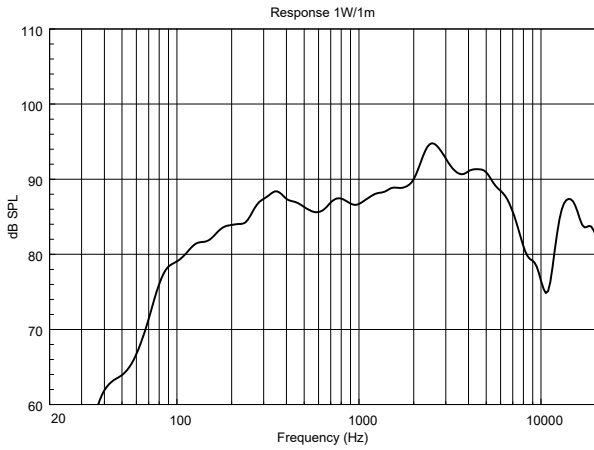

FUNKTIONEN

- Wetterfester Einbaulautsprecher
- 2-Wege System mit einem koaxialen Tweeter mit einem erweiterten Frequenzgang für hochwertige Musik- und Sprachwiedergabe
- Musik / RMS: 24/12W (20W wenn auf 4 Ohm angeschlossen)
- 6" Woofer mit koaxialem Tweeter
- Gehäuse und Abdeckung aus Kunststoff, RAL 9016 weiss
- IP 55 Schutzklasse

SPEZIFIKATIONEN

Spezifikation	Frequenzgang (-10dB):	70 Hz ÷ 20000 Hz
	Max SPL @ 1m (dB):	105 dB
	Abdeckungswinkel (°):	120°
	System-Empfindlichkeit (dB):	91 dB
Power sektion	Nominalimpedanz (Ohm):	4 ohm
	Leistungsaufnahme:	12 W RMS
	Paek Power:	48 W PEAK
	Enpfohlener Verstärker:	24 W
Schallwandler	Dome Tweeter:	1.0"
	Woofers:	Coaxial 6.0"
Input/Output sektion	Eingangsbuchsen:	Screw Terminals
	Ausgangsanschlüsse:	Screw Terminals
	Auswahl der Leistung 1 (100V):	12 W - 833 ohm
	Auswahl der Leistung 2 (100V):	6 W - 1667 ohm
	Auswahl der Leistung 3 (100V):	3 W - 3333 ohm
Standardkonformität	IP Schutzgrad:	IP 55
	CE Zeichen:	Yes
Physikalische daten	Gehäuse Material:	Plastic
	Gitter:	Plastic
	Farbe:	White - RAL 9016
Größe	Tiefe:	115 mm / 4.53 inches
	Recessed Depth:	97 mm / 3.82 inches
	Durchmesser:	165 mm / 6.5 inches
	Gewicht:	0.66 kg / 1.46 lbs
Versandinformationen	Verpackung Höhe:	155 mm / 6.1 inches
	Verpackung Breite:	195 mm / 7.68 inches
	Verpackung Tiefe:	190 mm / 7.48 inches
	Verpackungsgewicht:	1.58 kg / 3.48 lbs

ARTIKEL-NUMMER

- **13133044**

WS 620XT

EAN 8024530004996

DRAWINGS

HORIZONTAL 1/3 POLAR PLOT

VERTICAL 1/3 POLAR PLOT