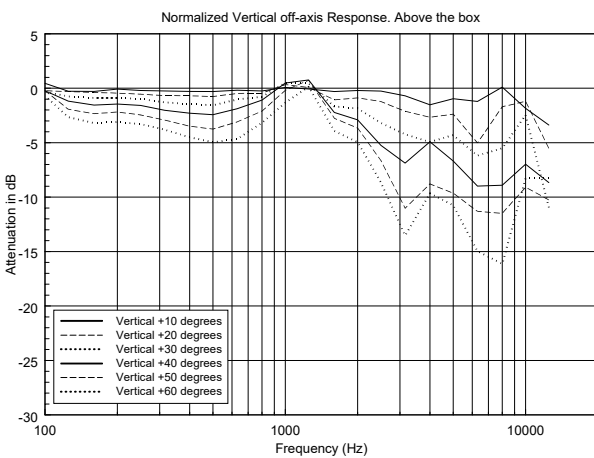

SPEZIFIKATIONEN

Spezifikation	Frequenzgang (-10dB):	70 Hz ÷ 20000 Hz
	Max SPL @ 1m (dB):	105 dB
	Abdeckungswinkel (°):	120°
	System-Empfindlichkeit (dB):	91 dB
Power sektion	Nominalimpedanz (Ohm):	4 ohm
	Leistungsaufnahme:	12 W RMS
	Paek Power:	48 W PEAK
	Enpfohlener Verstärker:	24 W
Schallwandler	Dome Tweeter:	1.0"
	Woofers:	Coaxial 6.0"
Input/Output sektion	Eingangsbuchsen:	Screw Terminals
	Ausgangsanschlüsse:	Screw Terminals
	Auswahl der Leistung 1 (100V):	12 W - 833 ohm
	Auswahl der Leistung 2 (100V):	6 W - 1667 ohm
	Auswahl der Leistung 3 (100V):	3 W - 3333 ohm
Standardkonformität	IP Schutzgrad:	IP 55
	CE Zeichen:	Yes
Physikalische daten	Gehäuse Material:	Plastic
	Gitter:	Plastic
	Farbe:	White - RAL 9016
Größe	Tiefe:	115 mm / 4.53 inches
	Recessed Depth:	97 mm / 3.82 inches
	Durchmesser:	165 mm / 6.5 inches
	Gewicht:	0.66 kg / 1.46 lbs
Versandinformationen	Verpackung Höhe:	155 mm / 6.1 inches
	Verpackung Breite:	195 mm / 7.68 inches
	Verpackung Tiefe:	190 mm / 7.48 inches
	Verpackungsgewicht:	1.58 kg / 3.48 lbs

ARTIKEL-NUMMER

- **13133044**

WS 620XT

EAN 8024530004996

DRAWINGS

HORIZONTAL 1/3 POLAR PLOT

VERTICAL 1/3 POLAR PLOT