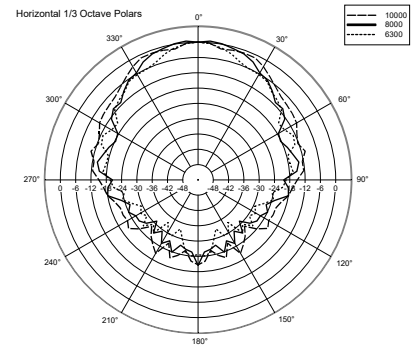

SPEZIFIKATIONEN

Spezifikation	Frequenzgang (-10dB):	70 Hz ÷ 20000 Hz
	Max SPL @ 1m (dB):	105 dB
	Abdeckungswinkel (°):	120°
	System-Empfindlichkeit (dB):	91 dB
Power sektion	Nominalimpedanz (Ohm):	4 ohm
	Leistungsaufnahme:	12 W RMS
	Paek Power:	48 W PEAK
	Enpfohlener Verstärker:	24 W
Schallwandler	Dome Tweeter:	1.0"
	Woofers:	Coaxial 6.0"
Input/Output sektion	Eingangsbuchsen:	Screw Terminals
	Ausgangsanschlüsse:	Screw Terminals
	Auswahl der Leistung 1 (100V):	12 W - 833 ohm
	Auswahl der Leistung 2 (100V):	6 W - 1667 ohm
	Auswahl der Leistung 3 (100V):	3 W - 3333 ohm
Standardkonformität	IP Schutzgrad:	IP 55
	CE Zeichen:	Yes
Physikalische daten	Gehäuse Material:	Plastic
	Gitter:	Plastic
	Farbe:	White - RAL 9016
Größe	Tiefe:	115 mm / 4.53 inches
	Recessed Depth:	97 mm / 3.82 inches
	Durchmesser:	165 mm / 6.5 inches
	Gewicht:	0.66 kg / 1.46 lbs
Versandinformationen	Verpackung Höhe:	155 mm / 6.1 inches
	Verpackung Breite:	195 mm / 7.68 inches
	Verpackung Tiefe:	190 mm / 7.48 inches
	Verpackungsgewicht:	1.58 kg / 3.48 lbs

ARTIKEL-NUMMER

- **13133044**

WS 620XT

EAN 8024530004996

DRAWINGS

HORIZONTAL 1/3 POLAR PLOT

VERTICAL 1/3 POLAR PLOT