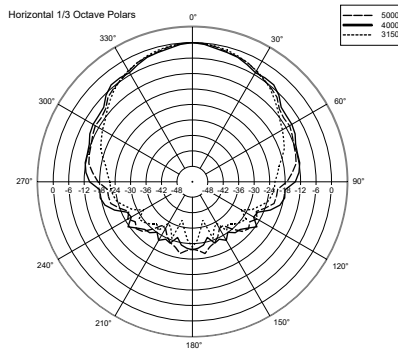

SPEZIFIKATIONEN

Spezifikation	Frequenzgang (-10dB):	70 Hz ÷ 20000 Hz
	Max SPL @ 1m (dB):	105 dB
	Abdeckungswinkel (°):	120°
	System-Empfindlichkeit (dB):	91 dB
Power sektion	Nominalimpedanz (Ohm):	4 ohm
	Leistungsaufnahme:	12 W RMS
	Paek Power:	48 W PEAK
	Enpfohlener Verstärker:	24 W
Schallwandler	Dome Tweeter:	1.0"
	Woofers:	Coaxial 6.0"
Input/Output sektion	Eingangsbuchsen:	Screw Terminals
	Ausgangsanschlüsse:	Screw Terminals
	Auswahl der Leistung 1 (100V):	12 W - 833 ohm
	Auswahl der Leistung 2 (100V):	6 W - 1667 ohm
	Auswahl der Leistung 3 (100V):	3 W - 3333 ohm
Standardkonformität	IP Schutzgrad:	IP 55
	CE Zeichen:	Yes
Physikalische daten	Gehäuse Material:	Plastic
	Gitter:	Plastic
	Farbe:	White - RAL 9016
Größe	Tiefe:	115 mm / 4.53 inches
	Recessed Depth:	97 mm / 3.82 inches
	Durchmesser:	165 mm / 6.5 inches
	Gewicht:	0.66 kg / 1.46 lbs
Versandinformationen	Verpackung Höhe:	155 mm / 6.1 inches
	Verpackung Breite:	195 mm / 7.68 inches
	Verpackung Tiefe:	190 mm / 7.48 inches
	Verpackungsgewicht:	1.58 kg / 3.48 lbs

ARTIKEL-NUMMER

- **13133044**

WS 620XT

EAN 8024530004996

DRAWINGS

HORIZONTAL 1/3 POLAR PLOT

VERTICAL 1/3 POLAR PLOT