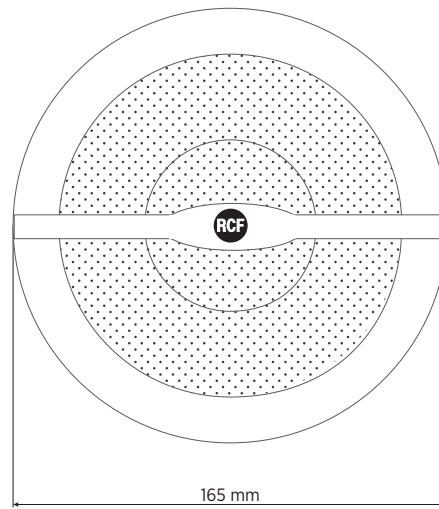

WS 620XT

WETTERFESTER 2-WEGE EINBAULAUTSPRECHER

BESCHREIBUNG

Der WS620XT ist ein wetterfester Einbaulautsprecher der auch auf Booten eingesetzt werden kann. Er ist mit einem koaxialen 6" / 1" (160mm / 25mm) ausgestattet und hat einen in der Leistung anpassbaren 70/100V Trafo. Er ist IP 55 konform.

SPEZIFIKATIONEN

Spezifikation	Frequenzgang (-10dB):	70 Hz ÷ 20000 Hz
	Max SPL @ 1m (dB):	105 dB
	Abdeckungswinkel (°):	120°
	System-Empfindlichkeit (dB):	91 dB
Power sektion	Nominalimpedanz (Ohm):	4 ohm
	Leistungsaufnahme:	12 W RMS
	Paek Power:	48 W PEAK
	Enpfohlener Verstärker:	24 W
Schallwandler	Dome Tweeter:	1.0"
	Woofers:	Coaxial 6.0"
Input/Output sektion	Eingangsbuchsen:	Screw Terminals
	Ausgangsanschlüsse:	Screw Terminals
	Auswahl der Leistung 1 (100V):	12 W - 833 ohm
	Auswahl der Leistung 2 (100V):	6 W - 1667 ohm
	Auswahl der Leistung 3 (100V):	3 W - 3333 ohm
Standardkonformität	IP Schutzgrad:	IP 55
	CE Zeichen:	Yes
Physikalische daten	Gehäuse Material:	Plastic
	Gitter:	Plastic
	Farbe:	White - RAL 9016
Größe	Tiefe:	115 mm / 4.53 inches
	Recessed Depth:	97 mm / 3.82 inches
	Durchmesser:	165 mm / 6.5 inches
	Gewicht:	0.66 kg / 1.46 lbs
Versandinformationen	Verpackung Höhe:	155 mm / 6.1 inches
	Verpackung Breite:	195 mm / 7.68 inches
	Verpackung Tiefe:	190 mm / 7.48 inches
	Verpackungsgewicht:	1.58 kg / 3.48 lbs

ARTIKEL-NUMMER

- **13133044**

WS 620XT

EAN 8024530004996

DRAWINGS

HORIZONTAL 1/3 POLAR PLOT

VERTICAL 1/3 POLAR PLOT