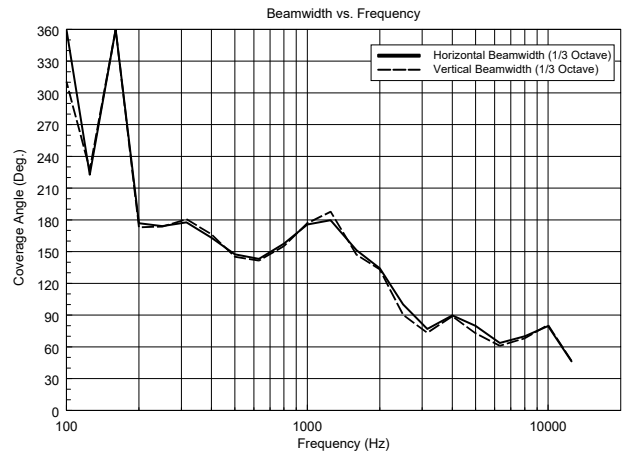

SPEZIFIKATIONEN

Spezifikation	Frequenzgang (-10dB):	70 Hz ÷ 20000 Hz
	Max SPL @ 1m (dB):	105 dB
	Abdeckungswinkel (°):	120°
	System-Empfindlichkeit (dB):	91 dB
Power sektion	Nominalimpedanz (Ohm):	4 ohm
	Leistungsaufnahme:	12 W RMS
	Paek Power:	48 W PEAK
	Enpfohlener Verstärker:	24 W
Schallwandler	Dome Tweeter:	1.0"
	Woofers:	Coaxial 6.0"
Input/Output sektion	Eingangsbuchsen:	Screw Terminals
	Ausgangsanschlüsse:	Screw Terminals
	Auswahl der Leistung 1 (100V):	12 W - 833 ohm
	Auswahl der Leistung 2 (100V):	6 W - 1667 ohm
	Auswahl der Leistung 3 (100V):	3 W - 3333 ohm
Standardkonformität	IP Schutzgrad:	IP 55
	CE Zeichen:	Yes
Physikalische daten	Gehäuse Material:	Plastic
	Gitter:	Plastic
	Farbe:	White - RAL 9016
Größe	Tiefe:	115 mm / 4.53 inches
	Recessed Depth:	97 mm / 3.82 inches
	Durchmesser:	165 mm / 6.5 inches
	Gewicht:	0.66 kg / 1.46 lbs
Versandinformationen	Verpackung Höhe:	155 mm / 6.1 inches
	Verpackung Breite:	195 mm / 7.68 inches
	Verpackung Tiefe:	190 mm / 7.48 inches
	Verpackungsgewicht:	1.58 kg / 3.48 lbs

ARTIKEL-NUMMER

- **13133044**

WS 620XT

EAN 8024530004996

DRAWINGS

HORIZONTAL 1/3 POLAR PLOT

VERTICAL 1/3 POLAR PLOT