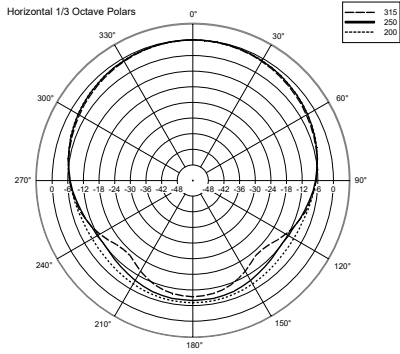

SPEZIFIKATIONEN

Spezifikation	Frequenzgang (-10dB):	70 Hz ÷ 20000 Hz
	Max SPL @ 1m (dB):	105 dB
	Abdeckungswinkel (°):	120°
	System-Empfindlichkeit (dB):	91 dB
Power sektion	Nominalimpedanz (Ohm):	4 ohm
	Leistungsaufnahme:	12 W RMS
	Paek Power:	48 W PEAK
	Enpfohlener Verstärker:	24 W
Schallwandler	Dome Tweeter:	1.0"
	Woofers:	Coaxial 6.0"
Input/Output sektion	Eingangsbuchsen:	Screw Terminals
	Ausgangsanschlüsse:	Screw Terminals
	Auswahl der Leistung 1 (100V):	12 W - 833 ohm
	Auswahl der Leistung 2 (100V):	6 W - 1667 ohm
	Auswahl der Leistung 3 (100V):	3 W - 3333 ohm
Standardkonformität	IP Schutzgrad:	IP 55
	CE Zeichen:	Yes
Physikalische daten	Gehäuse Material:	Plastic
	Gitter:	Plastic
	Farbe:	White - RAL 9016
Größe	Tiefe:	115 mm / 4.53 inches
	Recessed Depth:	97 mm / 3.82 inches
	Durchmesser:	165 mm / 6.5 inches
	Gewicht:	0.66 kg / 1.46 lbs
Versandinformationen	Verpackung Höhe:	155 mm / 6.1 inches
	Verpackung Breite:	195 mm / 7.68 inches
	Verpackung Tiefe:	190 mm / 7.48 inches
	Verpackungsgewicht:	1.58 kg / 3.48 lbs

ARTIKEL-NUMMER

- **13133044**

WS 620XT

EAN 8024530004996

DRAWINGS

HORIZONTAL 1/3 POLAR PLOT

VERTICAL 1/3 POLAR PLOT