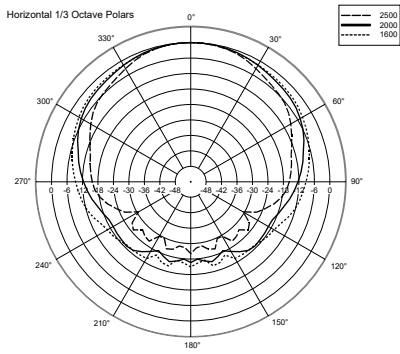

SPEZIFIKATIONEN

Spezifikation	Frequenzgang (-10dB):	70 Hz ÷ 20000 Hz
	Max SPL @ 1m (dB):	105 dB
	Abdeckungswinkel (°):	120°
	System-Empfindlichkeit (dB):	91 dB
Power sektion	Nominalimpedanz (Ohm):	4 ohm
	Leistungsaufnahme:	12 W RMS
	Paek Power:	48 W PEAK
	Enpfohlener Verstärker:	24 W
Schallwandler	Dome Tweeter:	1.0"
	Woofers:	Coaxial 6.0"
Input/Output sektion	Eingangsbuchsen:	Screw Terminals
	Ausgangsanschlüsse:	Screw Terminals
	Auswahl der Leistung 1 (100V):	12 W - 833 ohm
	Auswahl der Leistung 2 (100V):	6 W - 1667 ohm
	Auswahl der Leistung 3 (100V):	3 W - 3333 ohm
Standardkonformität	IP Schutzgrad:	IP 55
	CE Zeichen:	Yes
Physikalische daten	Gehäuse Material:	Plastic
	Gitter:	Plastic
	Farbe:	White - RAL 9016
Größe	Tiefe:	115 mm / 4.53 inches
	Recessed Depth:	97 mm / 3.82 inches
	Durchmesser:	165 mm / 6.5 inches
	Gewicht:	0.66 kg / 1.46 lbs
Versandinformationen	Verpackung Höhe:	155 mm / 6.1 inches
	Verpackung Breite:	195 mm / 7.68 inches
	Verpackung Tiefe:	190 mm / 7.48 inches
	Verpackungsgewicht:	1.58 kg / 3.48 lbs

ARTIKEL-NUMMER

- **13133044**

WS 620XT

EAN 8024530004996

DRAWINGS

HORIZONTAL 1/3 POLAR PLOT

VERTICAL 1/3 POLAR PLOT