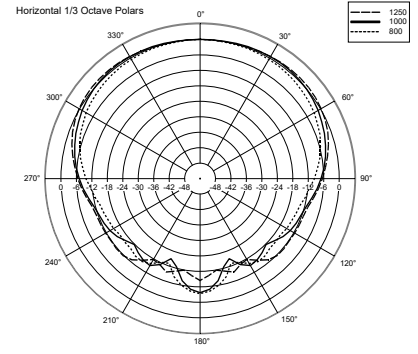

SPEZIFIKATIONEN

Spezifikation	Frequenzgang (-10dB):	70 Hz ÷ 20000 Hz
	Max SPL @ 1m (dB):	105 dB
	Abdeckungswinkel (°):	120°
	System-Empfindlichkeit (dB):	91 dB
Power sektion	Nominalimpedanz (Ohm):	4 ohm
	Leistungsaufnahme:	12 W RMS
	Paek Power:	48 W PEAK
	Enpfohlener Verstärker:	24 W
Schallwandler	Dome Tweeter:	1.0"
	Woofers:	Coaxial 6.0"
Input/Output sektion	Eingangsbuchsen:	Screw Terminals
	Ausgangsanschlüsse:	Screw Terminals
	Auswahl der Leistung 1 (100V):	12 W - 833 ohm
	Auswahl der Leistung 2 (100V):	6 W - 1667 ohm
	Auswahl der Leistung 3 (100V):	3 W - 3333 ohm
Standardkonformität	IP Schutzgrad:	IP 55
	CE Zeichen:	Yes
Physikalische daten	Gehäuse Material:	Plastic
	Gitter:	Plastic
	Farbe:	White - RAL 9016
Größe	Tiefe:	115 mm / 4.53 inches
	Recessed Depth:	97 mm / 3.82 inches
	Durchmesser:	165 mm / 6.5 inches
	Gewicht:	0.66 kg / 1.46 lbs
Versandinformationen	Verpackung Höhe:	155 mm / 6.1 inches
	Verpackung Breite:	195 mm / 7.68 inches
	Verpackung Tiefe:	190 mm / 7.48 inches
	Verpackungsgewicht:	1.58 kg / 3.48 lbs

ARTIKEL-NUMMER

- **13133044**

WS 620XT

EAN 8024530004996

DRAWINGS

HORIZONTAL 1/3 POLAR PLOT

VERTICAL 1/3 POLAR PLOT