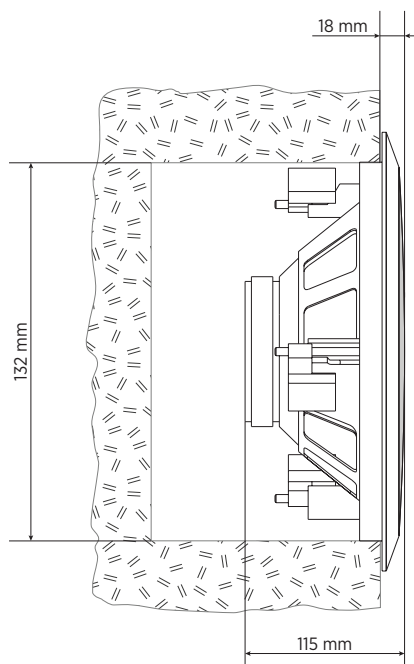

WS 620XT

WETTERFESTER 2-WEGE EINBAULAUTSPRECHER

BESCHREIBUNG

Der WS620XT ist ein wetterfester Einbaulautsprecher der auch auf Booten eingesetzt werden kann. Er ist mit einem koaxialen 6" / 1" (160mm / 25mm) ausgestattet und hat einen in der Leistung anpassbaren 70/100V Trafo. Er ist IP 55 konform.

SPEZIFIKATIONEN

Spezifikation	Frequenzgang (-10dB):	70 Hz ÷ 20000 Hz
	Max SPL @ 1m (dB):	105 dB
	Abdeckungswinkel (°):	120°
	System-Empfindlichkeit (dB):	91 dB
Power sektion	Nominalimpedanz (Ohm):	4 ohm
	Leistungsaufnahme:	12 W RMS
	Paek Power:	48 W PEAK
	Enpfohlener Verstärker:	24 W
Schallwandler	Dome Tweeter:	1.0"
	Woofers:	Coaxial 6.0"
Input/Output sektion	Eingangsbuchsen:	Screw Terminals
	Ausgangsanschlüsse:	Screw Terminals
	Auswahl der Leistung 1 (100V):	12 W - 833 ohm
	Auswahl der Leistung 2 (100V):	6 W - 1667 ohm
	Auswahl der Leistung 3 (100V):	3 W - 3333 ohm
Standardkonformität	IP Schutzgrad:	IP 55
	CE Zeichen:	Yes
Physikalische daten	Gehäuse Material:	Plastic
	Gitter:	Plastic
	Farbe:	White - RAL 9016
Größe	Tiefe:	115 mm / 4.53 inches
	Recessed Depth:	97 mm / 3.82 inches
	Durchmesser:	165 mm / 6.5 inches
	Gewicht:	0.66 kg / 1.46 lbs
Versandinformationen	Verpackung Höhe:	155 mm / 6.1 inches
	Verpackung Breite:	195 mm / 7.68 inches
	Verpackung Tiefe:	190 mm / 7.48 inches
	Verpackungsgewicht:	1.58 kg / 3.48 lbs

ARTIKEL-NUMMER

- **13133044**

WS 620XT

EAN 8024530004996

DRAWINGS

HORIZONTAL 1/3 POLAR PLOT

VERTICAL 1/3 POLAR PLOT