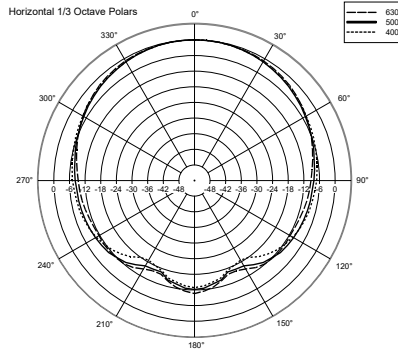

SPEZIFIKATIONEN

Spezifikation	Frequenzgang (-10dB):	70 Hz ÷ 20000 Hz
	Max SPL @ 1m (dB):	105 dB
	Abdeckungswinkel (°):	120°
	System-Empfindlichkeit (dB):	91 dB
Power sektion	Nominalimpedanz (Ohm):	4 ohm
	Leistungsaufnahme:	12 W RMS
	Paek Power:	48 W PEAK
	Enpfohlener Verstärker:	24 W
Schallwandler	Dome Tweeter:	1.0"
	Woofers:	Coaxial 6.0"
Input/Output sektion	Eingangsbuchsen:	Screw Terminals
	Ausgangsanschlüsse:	Screw Terminals
	Auswahl der Leistung 1 (100V):	12 W - 833 ohm
	Auswahl der Leistung 2 (100V):	6 W - 1667 ohm
	Auswahl der Leistung 3 (100V):	3 W - 3333 ohm
Standardkonformität	IP Schutzgrad:	IP 55
	CE Zeichen:	Yes
Physikalische daten	Gehäuse Material:	Plastic
	Gitter:	Plastic
	Farbe:	White - RAL 9016
Größe	Tiefe:	115 mm / 4.53 inches
	Recessed Depth:	97 mm / 3.82 inches
	Durchmesser:	165 mm / 6.5 inches
	Gewicht:	0.66 kg / 1.46 lbs
Versandinformationen	Verpackung Höhe:	155 mm / 6.1 inches
	Verpackung Breite:	195 mm / 7.68 inches
	Verpackung Tiefe:	190 mm / 7.48 inches
	Verpackungsgewicht:	1.58 kg / 3.48 lbs

ARTIKEL-NUMMER

- **13133044**

WS 620XT

EAN 8024530004996

DRAWINGS

HORIZONTAL 1/3 POLAR PLOT

VERTICAL 1/3 POLAR PLOT