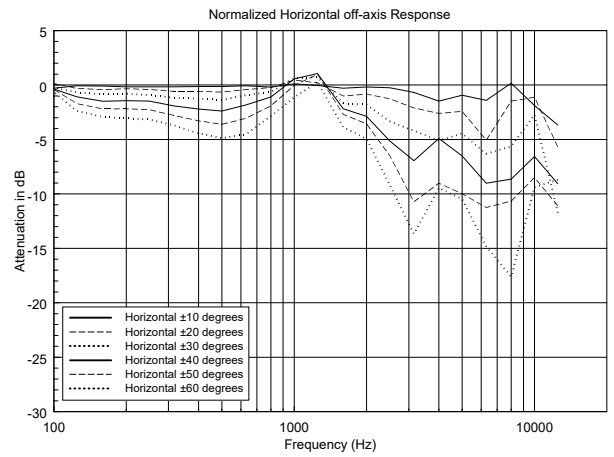

SPEZIFIKATIONEN

Spezifikation	Frequenzgang (-10dB):	70 Hz ÷ 20000 Hz
	Max SPL @ 1m (dB):	105 dB
	Abdeckungswinkel (°):	120°
	System-Empfindlichkeit (dB):	91 dB
Power sektion	Nominalimpedanz (Ohm):	4 ohm
	Leistungsaufnahme:	12 W RMS
	Paek Power:	48 W PEAK
	Enpfohlener Verstärker:	24 W
Schallwandler	Dome Tweeter:	1.0"
	Woofers:	Coaxial 6.0"
Input/Output sektion	Eingangsbuchsen:	Screw Terminals
	Ausgangsanschlüsse:	Screw Terminals
	Auswahl der Leistung 1 (100V):	12 W - 833 ohm
	Auswahl der Leistung 2 (100V):	6 W - 1667 ohm
	Auswahl der Leistung 3 (100V):	3 W - 3333 ohm
Standardkonformität	IP Schutzgrad:	IP 55
	CE Zeichen:	Yes
Physikalische daten	Gehäuse Material:	Plastic
	Gitter:	Plastic
	Farbe:	White - RAL 9016
Größe	Tiefe:	115 mm / 4.53 inches
	Recessed Depth:	97 mm / 3.82 inches
	Durchmesser:	165 mm / 6.5 inches
	Gewicht:	0.66 kg / 1.46 lbs
Versandinformationen	Verpackung Höhe:	155 mm / 6.1 inches
	Verpackung Breite:	195 mm / 7.68 inches
	Verpackung Tiefe:	190 mm / 7.48 inches
	Verpackungsgewicht:	1.58 kg / 3.48 lbs

ARTIKEL-NUMMER

- **13133044**

WS 620XT

EAN 8024530004996

DRAWINGS

HORIZONTAL 1/3 POLAR PLOT

VERTICAL 1/3 POLAR PLOT