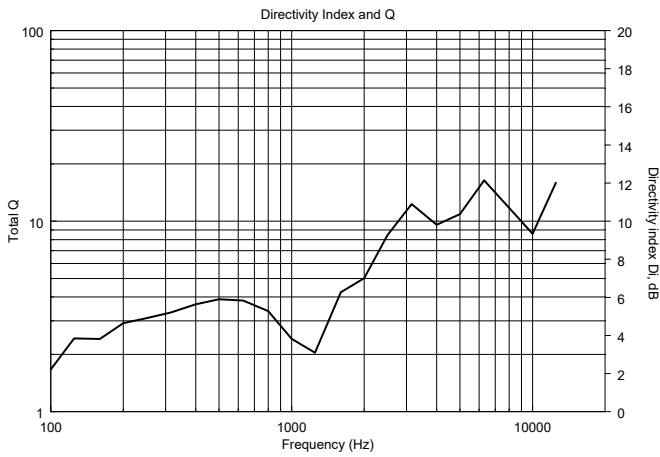

SPEZIFIKATIONEN

Spezifikation	Frequenzgang (-10dB):	70 Hz ÷ 20000 Hz
	Max SPL @ 1m (dB):	105 dB
	Abdeckungswinkel (°):	120°
	System-Empfindlichkeit (dB):	91 dB
Power sektion	Nominalimpedanz (Ohm):	4 ohm
	Leistungsaufnahme:	12 W RMS
	Paek Power:	48 W PEAK
	Enpfohlener Verstärker:	24 W
Schallwandler	Dome Tweeter:	1.0"
	Woofers:	Coaxial 6.0"
Input/Output sektion	Eingangsbuchsen:	Screw Terminals
	Ausgangsanschlüsse:	Screw Terminals
	Auswahl der Leistung 1 (100V):	12 W - 833 ohm
	Auswahl der Leistung 2 (100V):	6 W - 1667 ohm
	Auswahl der Leistung 3 (100V):	3 W - 3333 ohm
Standardkonformität	IP Schutzgrad:	IP 55
	CE Zeichen:	Yes
Physikalische daten	Gehäuse Material:	Plastic
	Gitter:	Plastic
	Farbe:	White - RAL 9016
Größe	Tiefe:	115 mm / 4.53 inches
	Recessed Depth:	97 mm / 3.82 inches
	Durchmesser:	165 mm / 6.5 inches
	Gewicht:	0.66 kg / 1.46 lbs
Versandinformationen	Verpackung Höhe:	155 mm / 6.1 inches
	Verpackung Breite:	195 mm / 7.68 inches
	Verpackung Tiefe:	190 mm / 7.48 inches
	Verpackungsgewicht:	1.58 kg / 3.48 lbs

ARTIKEL-NUMMER

- **13133044**

WS 620XT

EAN 8024530004996

DRAWINGS

HORIZONTAL 1/3 POLAR PLOT

VERTICAL 1/3 POLAR PLOT