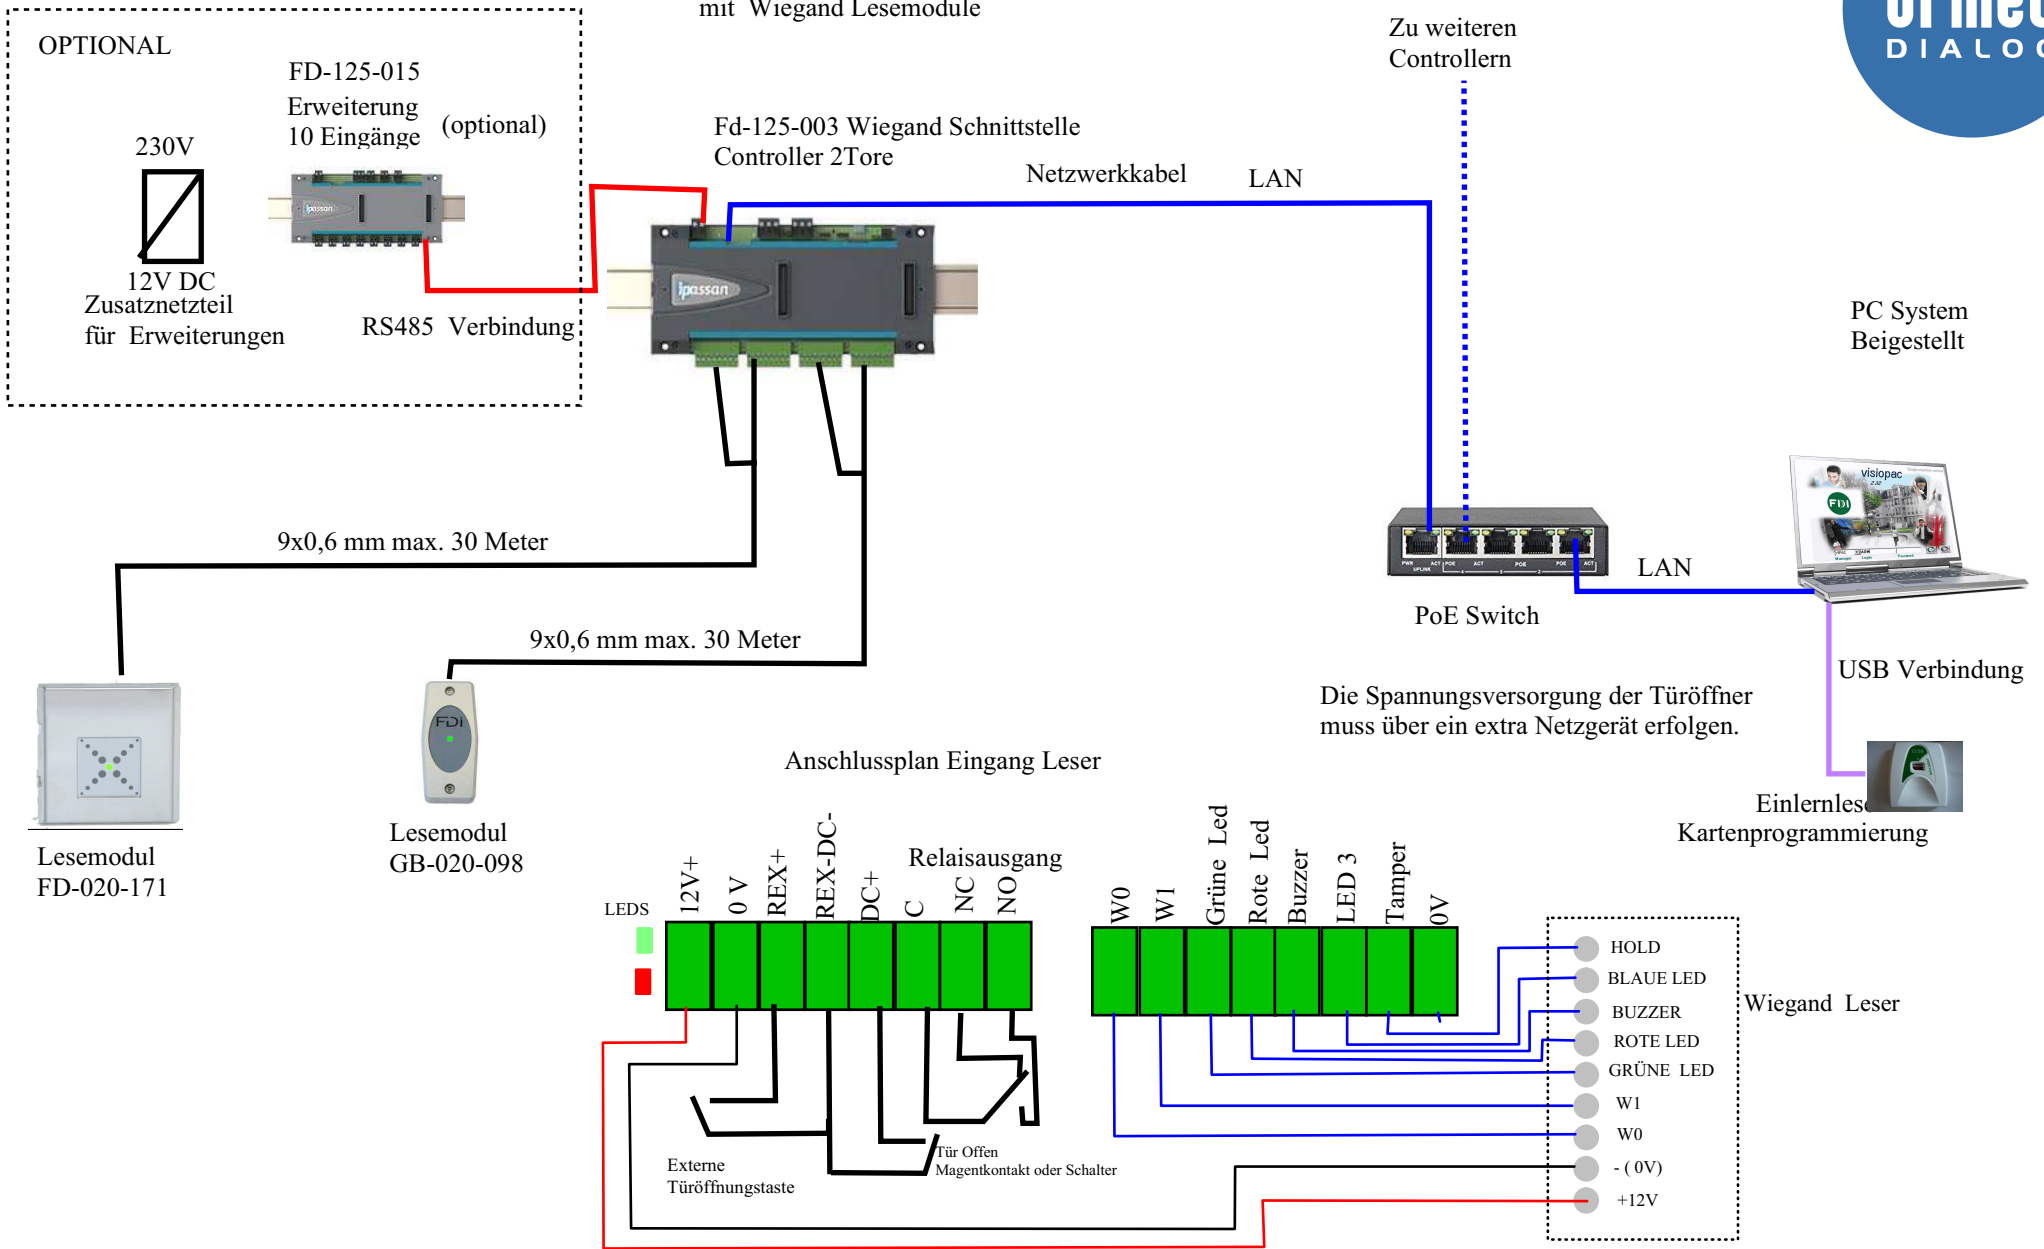

# Prinzipverkabelung IPASSAN

mit Wiegand Lesemodule

Die Spannungsversorgung der Türöffner muss über ein extra Netzgerät erfolgen.