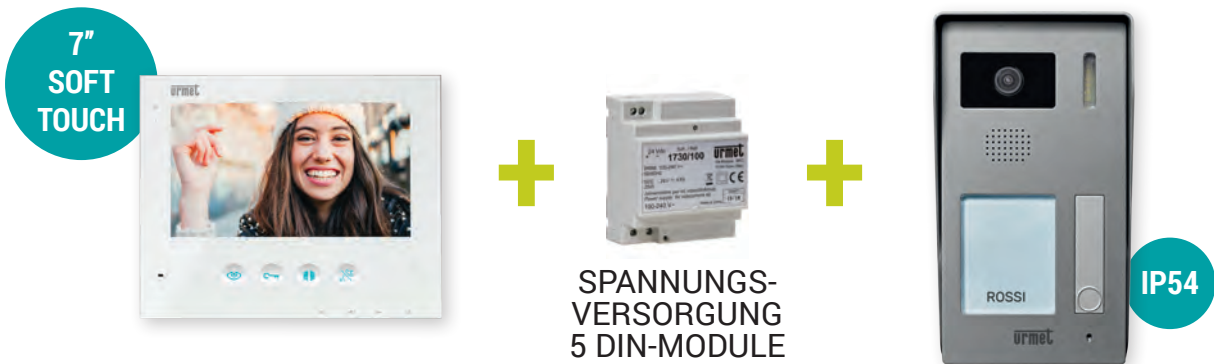

## Höhere Sicherheit

Torstelle mit Weitwinkelkamera  
Erfassungsbereich - H: 113° - V: 92°

Optionale Zusatzkamera möglich

Vorbereitet für Türöffnung mit berührungslosen  
Schlüsseln (optionales Modul)

## 7" VIDEO-INNENSTELLE

1730-1

- Abmessungen: 195 x 155 x 19 mm
- 3 LEDs zeigen Systemstatus:
  - Stummschaltung AN/AUS
  - Audio-Kanal 1 belegt
  - Audio-Kanal 2 belegt
- Helligkeit-, Kontrast- und Lautstärkeinstellung mit Stummschaltung
- Etagenruf-Funktion