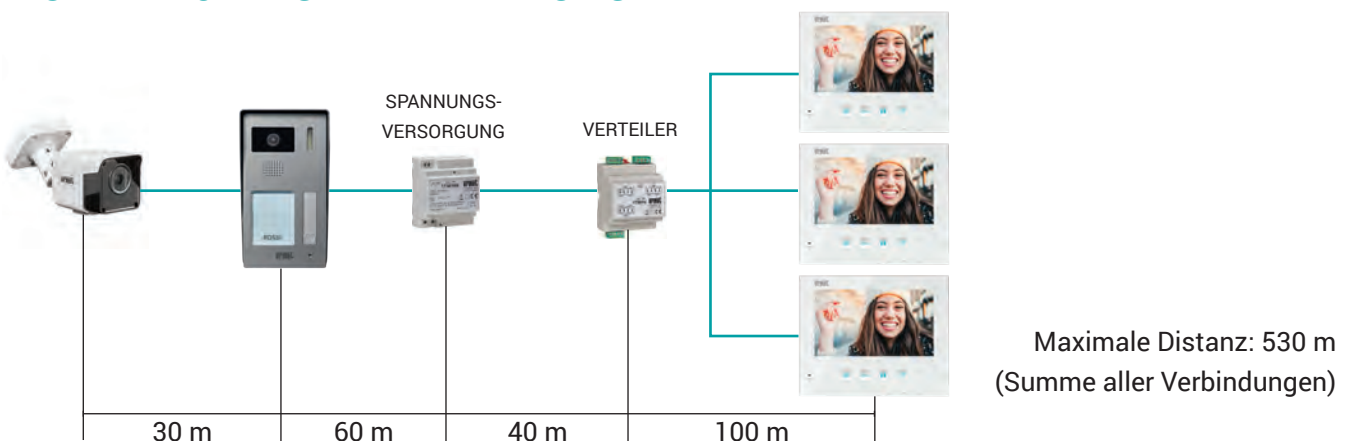

STERNFÖRMIGE VERKABELUNG