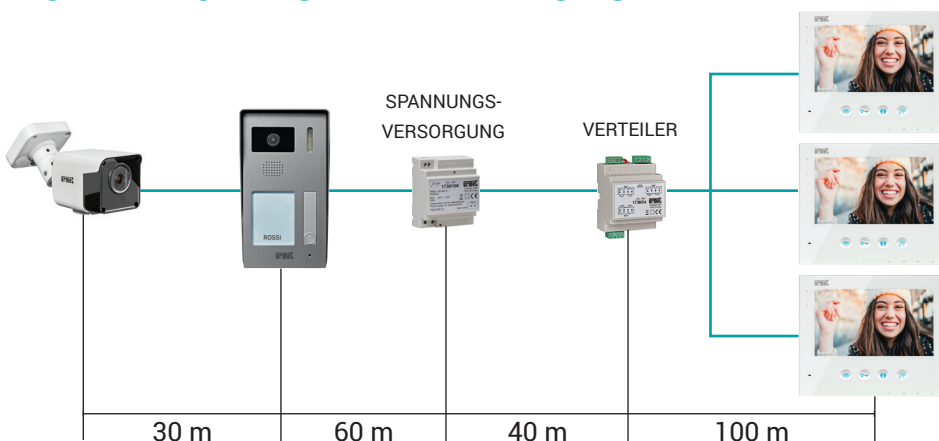

Einfache Installation

2 Drähte für das gesamte System

Bis zu 4 Videoinnenstellen parallel möglich

Maximale Distanz zwischen Torstelle und letztem Monitor: 200m ohne Zusatzgeräte

Bis zu 2 Torstellen pro System, an jede Torstelle kann eine externe Kamera angeschlossen werden

Die Videoinnenstellen sind für die Montage auf Ø60 UP-Dosen vorbereitet

IN-OUT-VERKABELUNG

Maximale Distanz: 200 m

STERNFÖRMIGE VERKABELUNG

Maximale Distanz: 530 m
(Summe aller Verbindungen)

Erweitern Sie Ihre Möglichkeiten mit unserem Zubehör