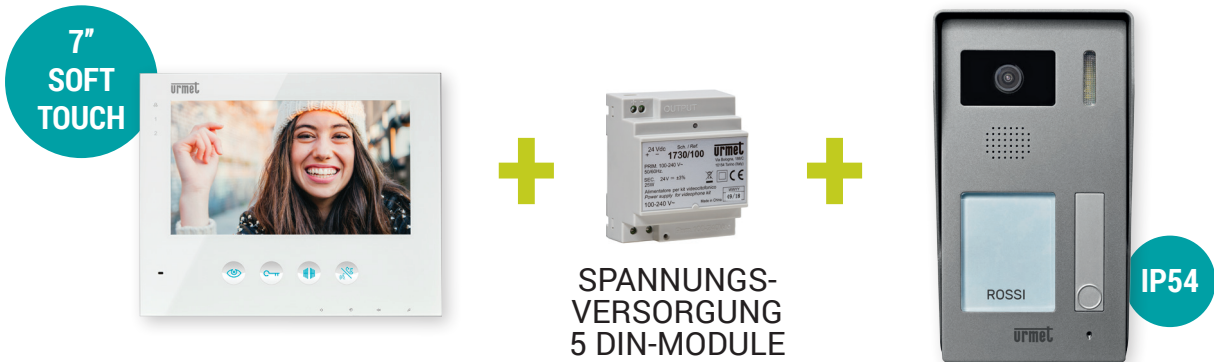

Erweiterbar auf bis zu 4 Innenstellen

Interne Kommunikation möglich

Öffnungsmöglichkeit für 2 Türöffner

Höhere Sicherheit

Torstelle mit Weitwinkelkamera
Erfassungsbereich - H: 113° - V: 92°

Optionale Zusatzkamera möglich

Vorbereitet für Türöffnung mit berührungslosen
Schlüsseln (optionales Modul)

Viele Funktionen in einem einzigen Set

7" VIDEO-INNENSTELLE

1730-1

- Abmessungen: 195 x 155 x 19 mm
- 3 LEDs zeigen Systemstatus:
 - Stummschaltung AN/AUS
 - Audio-Kanal 1 belegt
 - Audio-Kanal 2 belegt
- Helligkeit-, Kontrast- und Lautstärkeinstellung mit Stummschaltung
- Etagenruf-Funktion

TORSTELLE FÜR WANDMONTAGE

1730-51

- Abmessungen: 180 x 102 x 33 mm
- Aufputz- oder Unterputz-Montage mit optionaler UP-Dose möglich

Erweitern Sie Ihr Set mit:

AUDIO-INNENSTELLE

1730-2

- Abmessungen: 115 x 90 x 18 mm

Einfache Installation

2 Drähte für das gesamte System

Bis zu 4 Videoinnenstellen parallel möglich

Maximale Distanz zwischen Torstelle und letztem Monitor: 200m ohne Zusatzgeräte

Bis zu 2 Torstellen pro System, an jede Torstelle kann eine externe Kamera angeschlossen werden