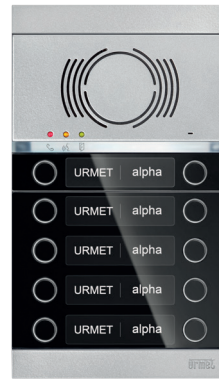

## Technische Features:

Schutzklasse IP55 und IK08 - vandalensicher

Einfache Installation - rahmenlose Torstelle

Programmierung via Smartphone/Browser

## MIRO AUDIO-INNENSTELLE

Artikel 1183-7

- Abmessungen: 110 x 80 x 20 mm (B x H x T)
- Automatische Türöffnerfunktion
- Lautstärkeregelung
- 5 wählbare Klingeltöne
- Intercom mit 2 Benutzern programmierbar
- 2 potentialfreie Tasten
- Anschluss für Etagenruf
- Anschluss für optionales Zusatzläutwerk