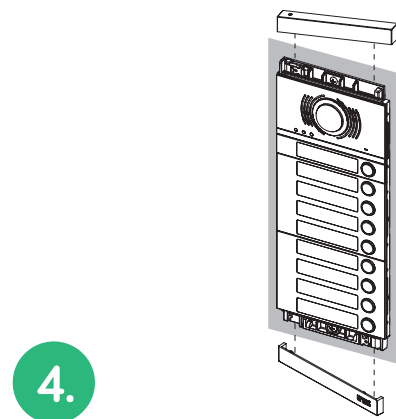

4. Schließen Sie die Installation ab, indem Sie die entsprechenden Frontelemente sowie die obere und untere Abdeckung einsetzen.