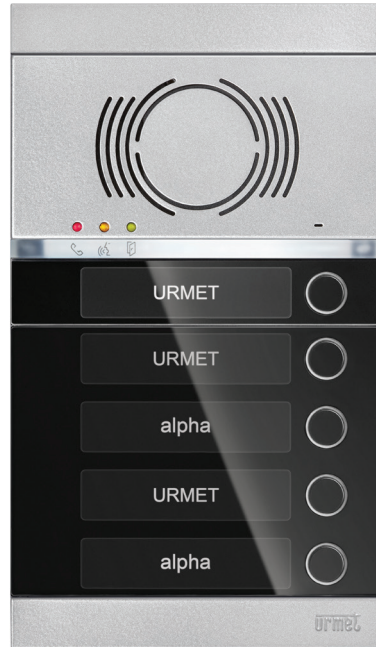

1. Verwenden Sie die mitgelieferten Schrauben, um den Modulhalter an der Unterputzdose in der Wand zu befestigen.

2. Setzen Sie anschließend die einzelnen Elektronik-Module in den Modulhalter ein und verbinden Sie diese mit den beiliegenden Flachbandkabeln.

3. Verbinden Sie die Drähte der 2Voice-Steigleitung und des Türöffners mit dem Modul und befestigen Sie den Modulhalter mit der Schraube am oberen Ende.

4. Schließen Sie die Installation ab, indem Sie die entsprechenden Frontelemente sowie die obere und untere Abdeckung einsetzen.

## Inhalt der SET-Packungen

	Schwarz	Beschreibung	1	2	3	4	5	
AUDIO	1168-130	FRONTELEMENT AUDIO OHNE TASTEN				1		
	1168-131	FRONTELEMENT AUDIO MIT 1 TASTE	1				1	
	1168-132	FRONTELEMENT AUDIO MIT 2 TASTEN		1	1			
MODULE	1168-11	FRONTELEMENT MIT 1 TASTE			1			
	1168-24	FRONTELEMENT MIT 4 TASTEN				1	1	
	1168-28	FRONTELEMENT MIT 8 TASTEN						
	1168-4	ELEKTRONIK FÜR 4 TASTEN 1 REIHE			1			
	1168-8	ELEKTRONIK FÜR 8 TASTEN 2 REIHEN				1	1	
MONTAGE	1168-59	BLINDMODUL	1	1	1	1	1	
	1168-312	AUFPUTZGEHÄUSE FÜR 2 MODULE	1	1				
	1168-313	AUFPUTZGEHÄUSE FÜR 3 MODULE			1	1	1	
	1168-314	AUFPUTZGEHÄUSE FÜR 4 MODULE						
SYSTEM	1083-38	2VOICE-ELEKTRONIK FÜR AUDIOMODUL	1	1	1	1	1	
	1083-20	NETZGERÄT FÜR DIE SYSTEMVERSORUNG	1	1	1	1	1	
	1183-7	AUDIO INNENSTELLE MIRO, HÖRERLOS	1	2	3	4	5	
PREIS		Händler-Preis in € exkl. MWSt. (PL 2021)	345,42€	376,71€	478,30€	508,73€	541,35€	
ARTIKEL		ARTIKELBEZEICHNUNG	Alpha-Set1	Alpha-Set2	Alpha-Set3	Alpha-Set4	Alpha-Set5	