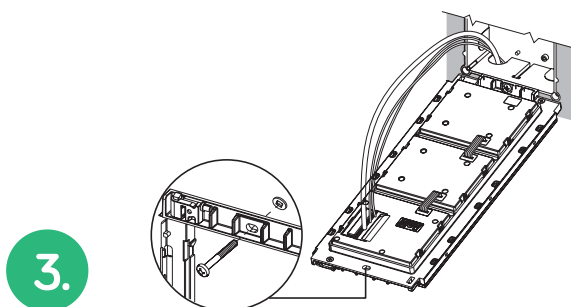

# Einfache Montage in wenigen Schritten

Für die Montage wird so gut wie **kein Werkzeug benötigt**, außer für die Draht-Verbindungen der **2Voice-Steigleitung** und des Türöffners.

Alle anderen Komponenten der Alpha-Türstation werden einfach zusammengesteckt und die Verbindungen zwischen den Modulen über die mitgelieferten Flachbandkabel hergestellt.

1. Verwenden Sie die mitgelieferten Schrauben, um den Modulhalter an der Unterputzdose in der Wand zu befestigen.

2. Setzen Sie anschließend die einzelnen Elektronik-Module in den Modulhalter ein und verbinden Sie diese mit den beiliegenden Flachbandkabeln.