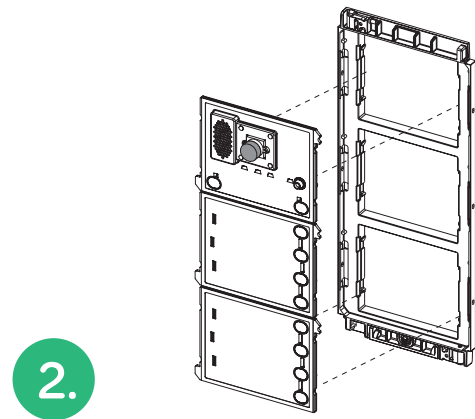

2. Setzen Sie anschließend die einzelnen Elektronik-Module in den Modulhalter ein und verbinden Sie diese mit den beiliegenden Flachbandkabeln.