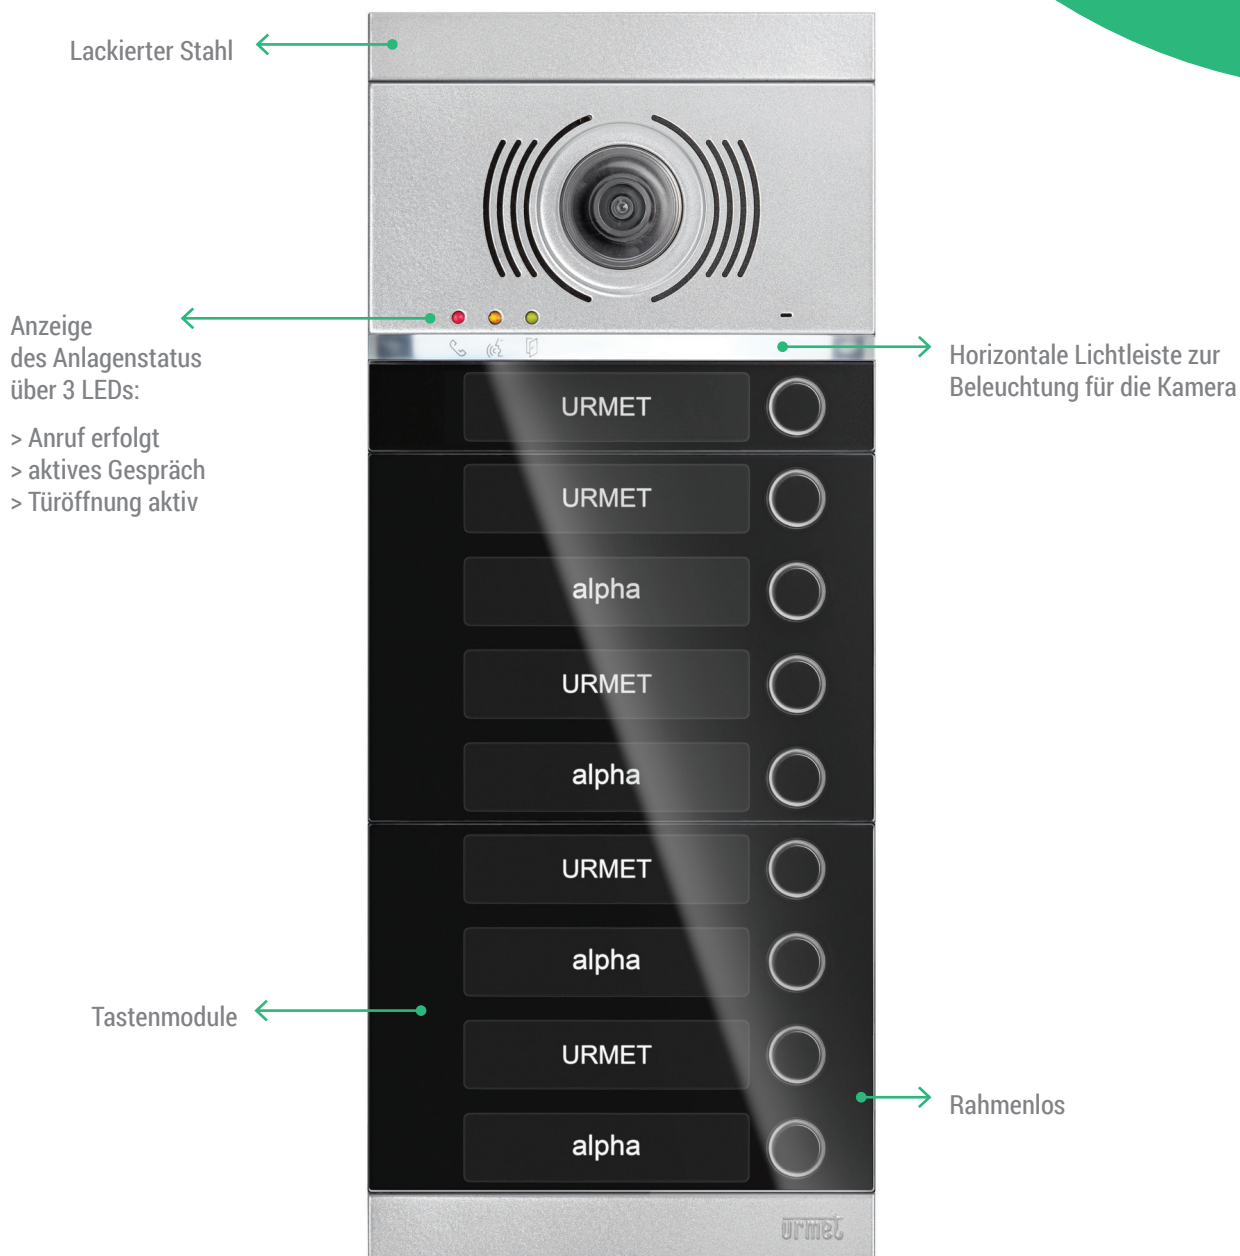

ALPHA - Details im Vordergrund

Maximale Leistung bei minimalem Aufwand durch **praktische Features** und **einfacher Installation**.

Maximale Beständigkeit gegen äußere Einflüsse

Programmierung an der Türrstation oder mittels Smartphone/Tablet/PC

Sehr flache Aufputzausführung