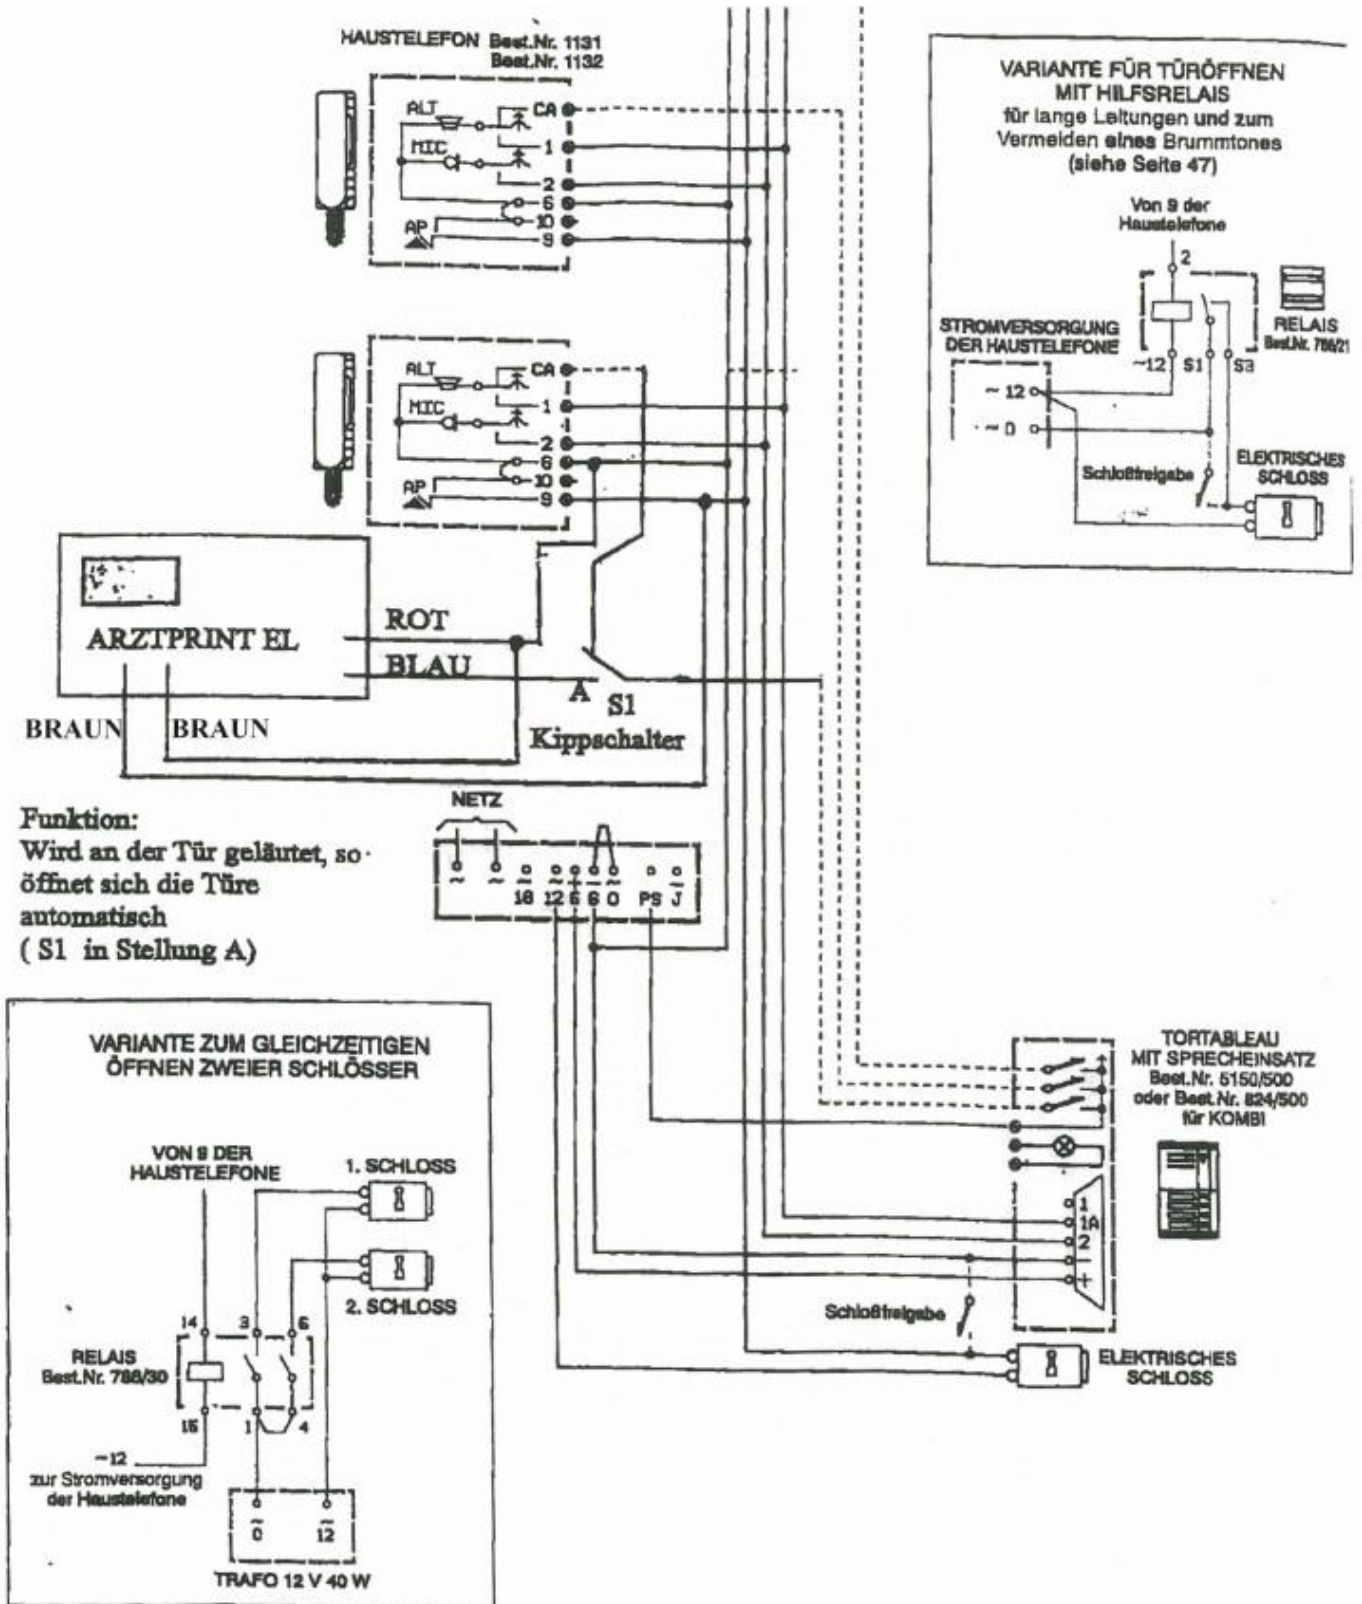

# ARZTPRINT EL

**Funktion:**

Wird an der Tür geläutet, so öffnet sich die Türe automatisch (S1 in Stellung A)