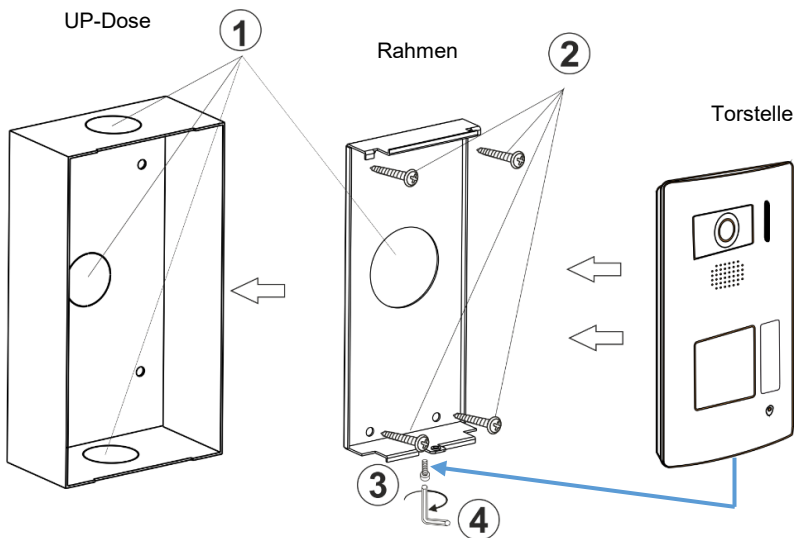

UP-DOSE 1730-60 FÜR SET 1730

1	Kabeldurchführungen	<p>Empfohlene Montagehöhe 1,55 ± 1,60m</p>
2	Schrauben für die Befestigung des Rahmens an der UP-Dose	
3	Schraube für die Befestigung der Torstelle am Rahmen	
4	Schlüssel für die Spezialschraube	