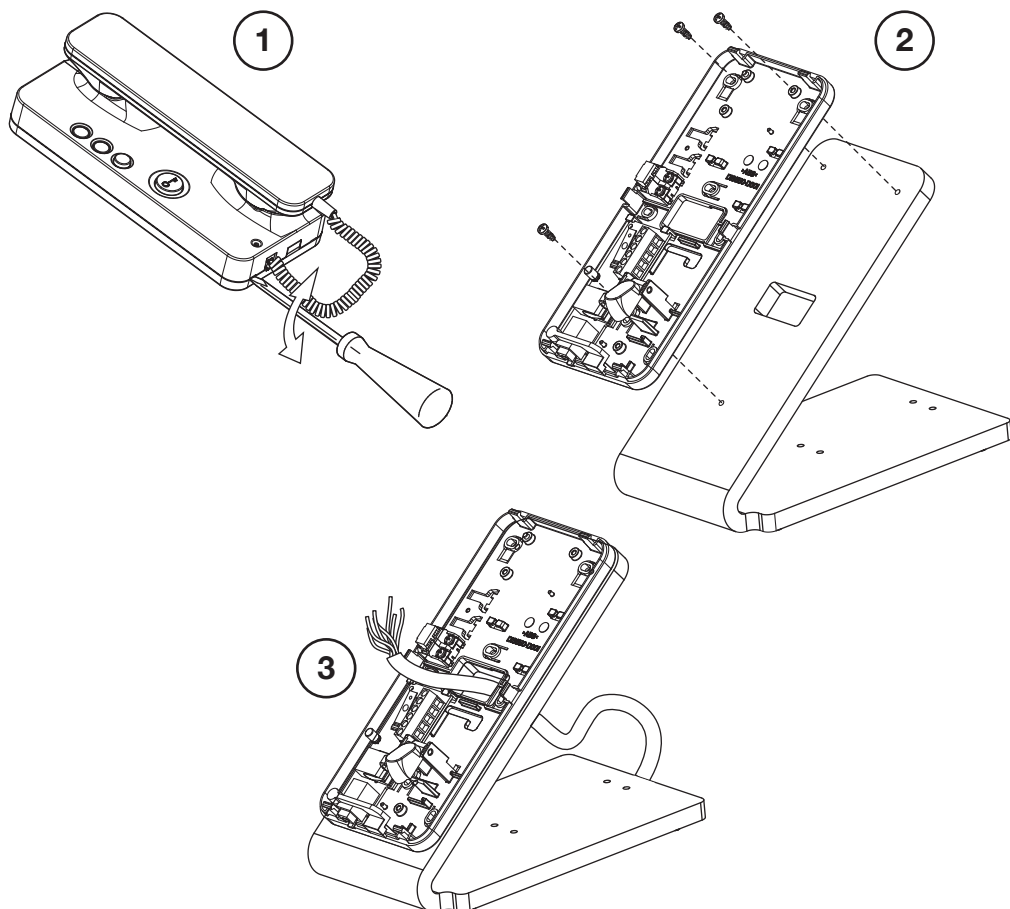

CONFEZIONE SUPPORTO TAVOLO PER CITOFONO Mod. 1150
KIT FOR Mod. 1150 DOOR PHONE TABLE MOUNTING
KIT SUPPORT DE TABLE POUR INTERPHONE Mod. 1150
PAQUETE SOPORTE PARA APOJO DE SOBREMESA
INTERFONO Mod. 1150
SATZ TISCHAUFLAGE Mod. 1150

Sch./Ref. 1150/50

Annotare sull'etichetta della borchia i riferimenti dei collegamenti.

Take note of the connection references on the label.

Noter les références des raccordement sur l'étiquette de la boîte de connexion.