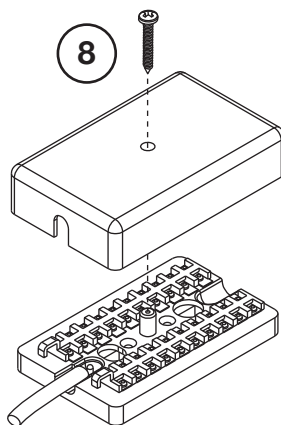

Sch./Ref. 1150/50

Annotare sull'etichetta della borchia i riferimenti dei collegamenti.

Take note of the connection references on the label.

Noter les références des raccordement sur l'étiquette de la boîte de connexion.

Anotar en la etiqueta de la regleta las referencias de las conexiones.

Auf dem Etikett der Kabelanschlussdose die Bezüge der Anschlüsse vermerken.

DS 1150-004

URMET S.p.A.
10154 TORINO (ITALY)
VIA BOLOGNA 188/C
Telef. +39 011.24.00.000 (RIC. AUT.)
Fax +39 011.24.00.300 - 323