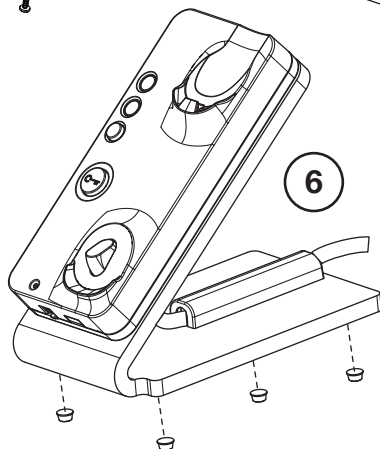

CONFEZIONE SUPPORTO TAVOLO PER CITOFONO Mod. 1150
KIT FOR Mod. 1150 DOOR PHONE TABLE MOUNTING
KIT SUPPORT DE TABLE POUR INTERPHONE Mod. 1150
PAQUETE SOPORTE PARA APOJO DE SOBREMESA
INTERFONO Mod. 1150
SATZ TISCHAUFLAGE Mod. 1150

Sch./Ref. 1150/50

Annotare sull'etichetta della borchia i riferimenti dei collegamenti.

Take note of the connection references on the label.

Noter les références des raccordement sur l'étiquette de la boîte de connexion.