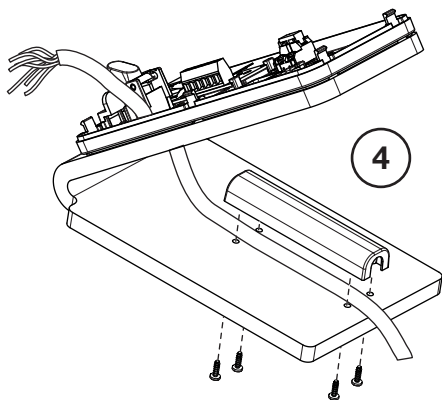

CONFEZIONE SUPPORTO TAVOLO PER CITOFONO Mod. 1150
KIT FOR Mod. 1150 DOOR PHONE TABLE MOUNTING
KIT SUPPORT DE TABLE POUR INTERPHONE Mod. 1150
PAQUETE SOPORTE PARA APOJO DE SOBREMESA
INTERFONO Mod. 1150
SATZ TISCHAUFLAGE Mod. 1150

Sch./Ref. 1150/50

Annotare sull'etichetta della borchia i riferimenti dei collegamenti.

Take note of the connection references on the label.

Noter les références des raccordement sur l'étiquette de la boîte de connexion.