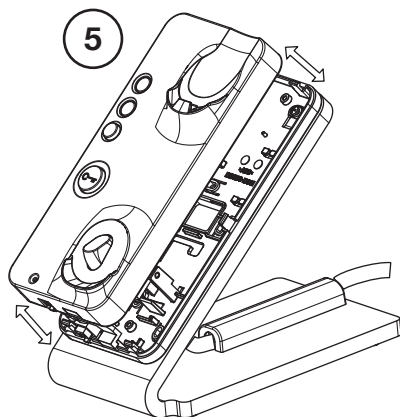

CONFEZIONE SUPPORTO TAVOLO PER CITOFONO Mod. 1150
KIT FOR Mod. 1150 DOOR PHONE TABLE MOUNTING
KIT SUPPORT DE TABLE POUR INTERPHONE Mod. 1150
PAQUETE SOPORTE PARA APOJO DE SOBREMESA
INTERFONO Mod. 1150
SATZ TISCHAUFLAGE Mod. 1150

Sch./Ref. 1150/50

Annotare sull'etichetta della borchia i riferimenti dei collegamenti.

Take note of the connection references on the label.

Noter les références des raccordement sur l'étiquette de la boîte de connexion.