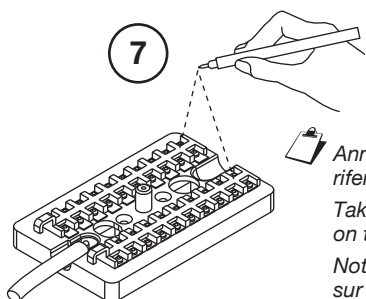

CONFEZIONE SUPPORTO TAVOLO PER CITOFONO Mod. 1150
KIT FOR Mod. 1150 DOOR PHONE TABLE MOUNTING
KIT SUPPORT DE TABLE POUR INTERPHONE Mod. 1150
PAQUETE SOPORTE PARA APOJO DE SOBREMESA
INTERFONO Mod. 1150
SATZ TISCHAUFLAGE Mod. 1150

Sch./Ref. 1150/50

Annotare sull'etichetta della borchia i riferimenti dei collegamenti.

Take note of the connection references on the label.

Noter les références des raccordement sur l'étiquette de la boîte de connexion.