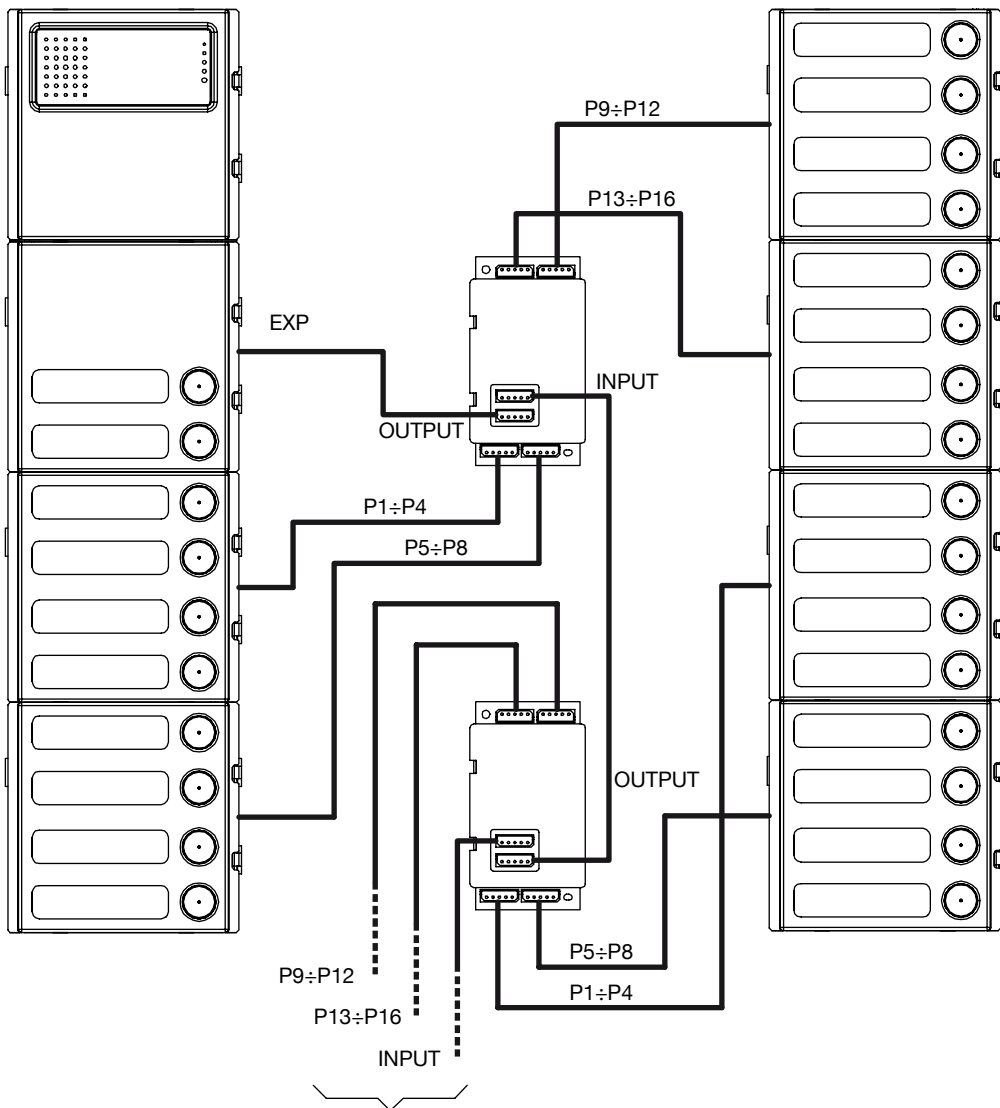

Modulo tasti
Push button panel
Plaque de rue
Placa de pulsadores
Turstation

INSTALLAZIONE SU MODULI A 1 E 2 TASTI
INSTALLATION ON MODULES WITH 1 AND 2 BUTTONS
INSTALLATION SUR MODULES AVEC 1 ET 2 TOUCHES
INSTALACIÓN SOBRE MÓDULOS CON 1 Y 2 TECLAS
INSTALLATION AUF MODULEN MIT 1 UND 2 TASTEN

Modulo tasti
Push button panel
Plaque de rue
Placa de pulsadores
Turstation

TABELLA CORRISPONDENZA FILI/MORSETTI - WIRES / TERMINAL PINS TABLE
TABLE CORRESPONDANCE FILS / BORNES - TABLA CORRESPONDENCIA HILOS / BORNES
TABELLE DER DRÄHTE / KLEMMEN-ÜBEREINSTIMMUNG

Colore / Colour / Couleur Color / Farbe	Morsetto / Terminal pin / Borne Borne / Klemme
Giallo / Yellow / Jaune / Amarillo / Gelb	U1
Blu / Blue / Bleu / Azul / Blau	U2
Marrone / Brown / Marron / Marrón / Braun	U3
Rosso / Red / Rouge / Rojo / Rot	U4
Nero / Black / Noir / Negro / Swarż	G/T