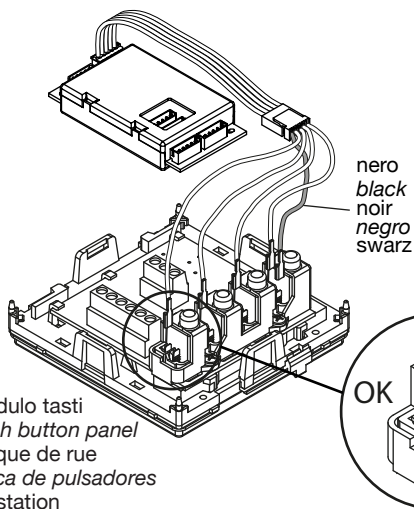

Modulo tasti
Push button panel
Plaque de rue
Placa de pulsadores
Turstation

INSTALLAZIONE SU MODULI A 1 E 2 TASTI
INSTALLATION ON MODULES WITH 1 AND 2 BUTTONS
INSTALLATION SUR MODULES AVEC 1 ET 2 TOUCHES
INSTALACIÓN SOBRE MÓDULOS CON 1 Y 2 TECLAS
INSTALLATION AUF MODULEN MIT 1 UND 2 TASTEN

Modulo tasti
Push button panel
Plaque de rue
Placa de pulsadores
Turstation

TABELLA CORRISPONDENZA FILI/MORSETTI - WIRES / TERMINAL PINS TABLE
TABLE CORRESPONDANCE FILS / BORNES - TABLA CORRESPONDENCIA HILOS / BORNES
TABELLE DER DRÄHTE / KLEMMEN-ÜBEREINSTIMMUNG

Colore / Colour / Couleur Color / Farbe	Morsetto / Terminal pin / Borne Borne / Klemme
Giallo / Yellow / Jaune / Amarillo / Gelb	U1
Blu / Blue / Bleu / Azul / Blau	U2
Marrone / Brown / Marron / Marrón / Braun	U3
Rosso / Red / Rouge / Rojo / Rot	U4
Nero / Black / Noir / Negro / Swarż	G/T