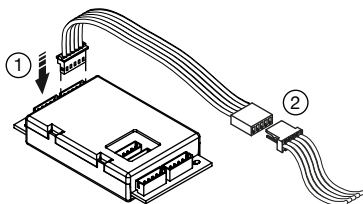

Modulo tasti
Push button panel
Plaque de rue
Placa de pulsadores
Turstation

INSTALLAZIONE SU MODULI A 1 E 2 TASTI
INSTALLATION ON MODULES WITH 1 AND 2 BUTTONS
INSTALLATION SUR MODULES AVEC 1 ET 2 TOUCHES
INSTALACIÓN SOBRE MÓDULOS CON 1 Y 2 TECLAS
INSTALLATION AUF MODULEN MIT 1 UND 2 TASTEN

Modulo tasti
Push button panel
Plaque de rue
Placa de pulsadores
Turstation

TABELLA CORRISPONDENZA FILI/MORSETTI - WIRES / TERMINAL PINS TABLE
TABLE CORRESPONDANCE FILS / BORNES - TABLA CORRESPONDENCIA HILOS / BORNES
TABELLE DER DRÄHTE / KLEMMEN-ÜBEREINSTIMMUNG

Colore / Colour / Couleur Color / Farbe	Morsetto / Terminal pin / Borne Borne / Klemme
Giallo / Yellow / Jaune / Amarillo / Gelb	U1
Blu / Blue / Bleu / Azul / Blau	U2
Marrone / Brown / Marron / Marrón / Braun	U3
Rosso / Red / Rouge / Rojo / Rot	U4
Nero / Black / Noir / Negro / Swarż	G/T