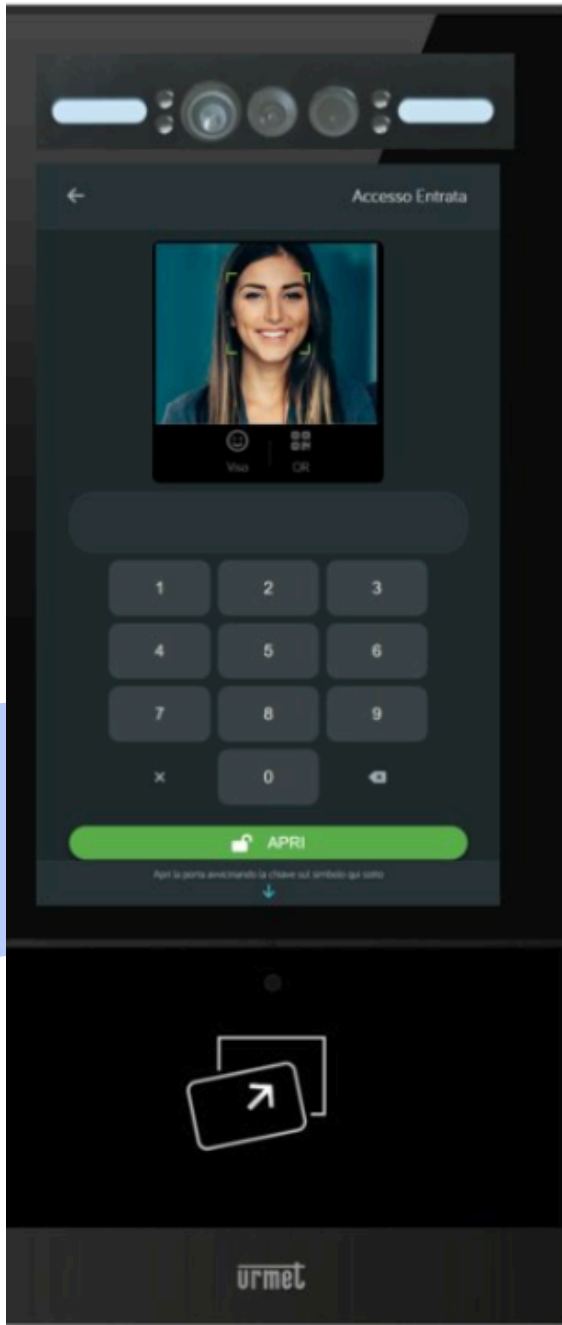

ONYX - Total Black

Die neue ONYX IP-Torstelle von Urmet

10" Touchscreen
Display mit
Dunkel/ Hell
Modus

Intelligente
Gesichtserkennung
mit Dual-Kamera

MIFARE+ Leser

Duale Verifizierung

Bidirektionale
Videokommuni-
kation

Sabotagekontakt

QR-Code
Erkennung

QR-Code Pass
Erstellung mit
CallMe App

ONYX auch in Verbindung mit 2-Draht-BUS-System **2VOICE** über Adapter möglich!